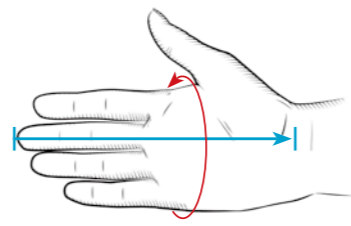

CHILDREN'S 6か月から12歳までのキッズ、ジュニア

00 SIZE 6-12 MONTHS	0 SIZE 1-2 YEARS	I SIZE 2-3 YEARS	II SIZE 4-5 YEARS
III SIZE 5-6 YEARS	IV SIZE 7-8 YEARS	V SIZE 9-10 YEARS	VI SIZE 11-12 YEARS