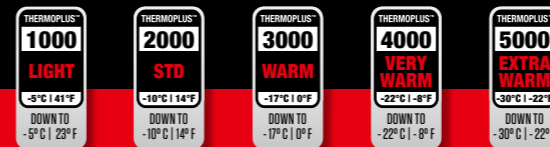

Leather

WOMEN'S SHAMAN MITT

¥14,000 (税抜) ¥15,400 (税込)

Size : 6(XS), 7(S)

Fit : Natural

Material : 防水加工ゴートレザー(山羊革)

Warmth Index : 2000 - Standard -10℃までを保証

Insulation : ファイバーフィル, ハイドロフィル

Dry Technology : メンブラサーモプラス

Features : ショートネオブレンカフ, 手首のブーラー, ストームリッシュ付き

Leather

WOMEN'S JOY

¥14,000 (税抜) ¥15,400 (税込)

Size : 6(XS), 7(S)

Fit : Natural

Material : 防水加工ゴートレザー(山羊革)

Warmth Index : 2000 - Standard -10℃までを保証

Insulation : ファイバーフィル, ハイドロフィル

Dry Technology : メンブラサーモプラス

Features : ショートネオブレンカフ, 手首のブーラー, ストームリッシュ付き

Leather

WOMEN'S JOY MITT

¥14,000 (税抜) ¥15,400 (税込)

Size : 6(XS), 7(S)

Fit : Natural

Material : 防水加工ゴートレザー(山羊革)

Warmth Index : 2000 - Standard -10℃までを保証

Insulation : ファイバーフィル, ハイドロフィル

Dry Technology : メンブラサーモプラス

Features : ショートネオブレンカフ, 手首のブーラー, ストームリッシュ付き

JUNIOR'S RAINBOW DOWN JR MITT

¥9,000 (税抜) ¥9,900 (税込)

Size : 5(JrS), 6(JrL), 7(JrXXL)

Fit : Natural

Material : 耐水加工ファブリック, 革製補強パッチ

Warmth Index : 4000 - Very Warm -22℃までを保証

Insulation : ダウン(フィルパワー=550), ハイドロフィル

Dry Technology : メンブラサーモプラス

Features : ショートネオブレンカフ

JUNIOR'S JUNIOR

¥6,000 (税抜) ¥6,600 (税込)

Size : II (4-5歳), III (5-6歳), IV (7-8歳), V (9-10歳)

Fit : Natural

Material : 耐水性ファブリック

Warmth Index : 3000 - Warm -17℃までを保証

Insulation : ファイバーフィル, ハイドロフィル

Dry Technology : メンブラサーモプラス

Features : パウダーカフ, 調整可能ストラップ, スクリーンプリント

JUNIOR'S JUNIOR MITT

¥6,000 (税抜) ¥6,600 (税込)

Size : III (5-6歳), IV (7-8歳), V (9-10歳)

Fit : Natural

Material : 耐水性ファブリック

Warmth Index : 3000 - Warm -17℃までを保証

Insulation : ファイバーフィル, ハイドロフィル

Dry Technology : メンブラサーモプラス

Features : パウダーカフ, 調整可能ストラップ, スクリーンプリント

Leather グローブに使用している素材は、断熱材、ラインも含め最高品質のもので、とても柔らかい革と高品質のディテールが組み合わされたグローブです。

SIZING CHART