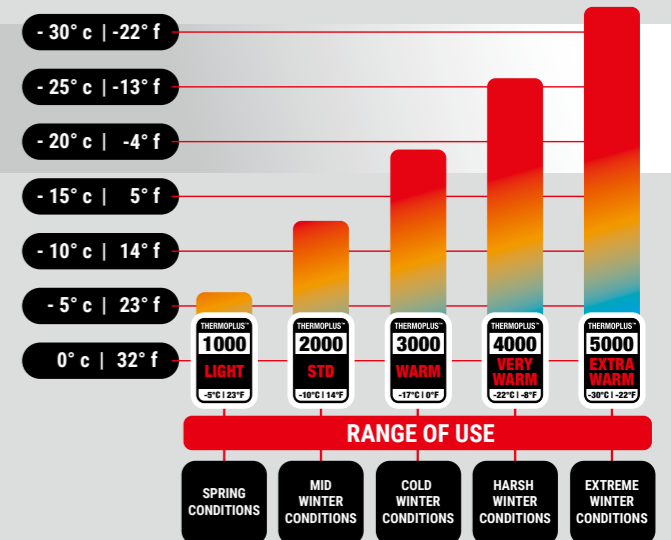

THERMAL CERTIFICATION INDEX™ - (TCI)

外気温度に対するLEVELグローブ適応チャート

SCIENTIFIC TESTS PERFORMED UNDER THE AUSPICES OF THE DICAM DEPARTMENT OF BOLOGNA UNIVERSITY - ITALY

LEVEL

印刷の為、実際の商品とカラーが異なる場合がございます。

株式会社ロータスインターナショナル
〒101-0041 東京都千代田区神田須田町 1-18 アーバンスクエア神田ビル 1F
TEL 03-6206-9230 level-japan.com