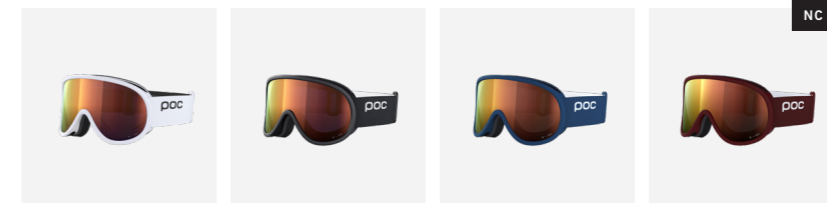

40515_8265 Hydrogen White Cat 2 Spektris Orange
40515_8214 Uranium Black Cat 2 Spektris Orange
40515_8270 Lead Blue Cat 2 Spektris Orange
40515_8462 Garnet Red Cat 2 Spektris Orange

¥ 25,000 -- Tax