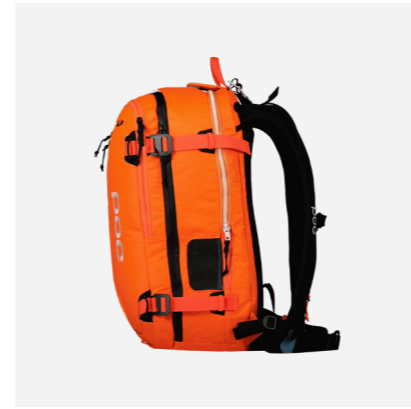

COLORS_

NFC
MEDICAL ID

RECCO