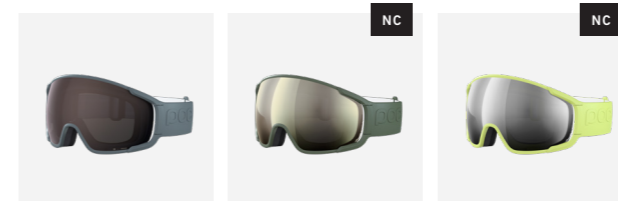

40808_8424 Pegasi Grey Cat 2 Clarity Define/ No Mirror
40808_8454 Epidote Green Cat 2 Clarity Define/ Spektris Ivory
40808_8455 Lemon Calcite Cat 2 Clarity Define Spektris Silver

ZONUA CLARITY COMP