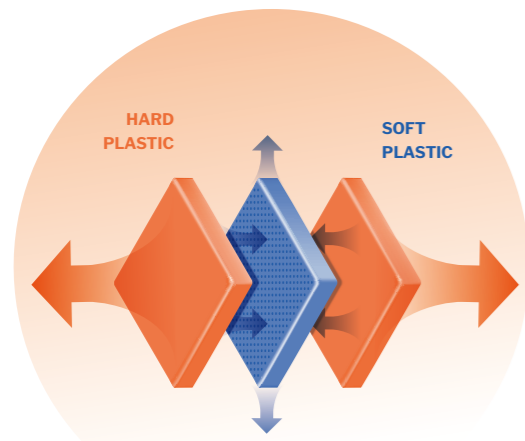

硬いプラスチック素材の中に柔らかい同質のプラスチック素材を挟み込むことで、弾性張力が高まります。フレックスの発生により、デュアルコアが積極的に圧縮と開放を繰り返すことで、飛躍的なパワー、スナップ、リバウンドを生み出します。

【デュアルコアのメリット】

高いパワー伝達性とリバウンド性
一貫性のあるフレックス

1. 硬い素材の中に柔らかい素材を挟み込むと、エネルギーが発生します。
2. 圧縮と開放を繰り返すことで、このエネルギーがスキーヤーに伝達されます。