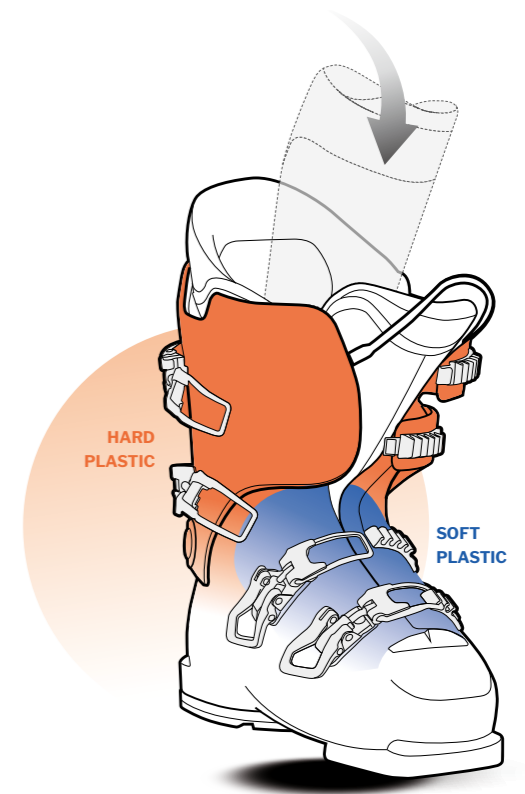

ブーツの着脱

足の甲から脛にかけて柔らかいプラスチックを挿入しているため、簡単に着脱ができます。