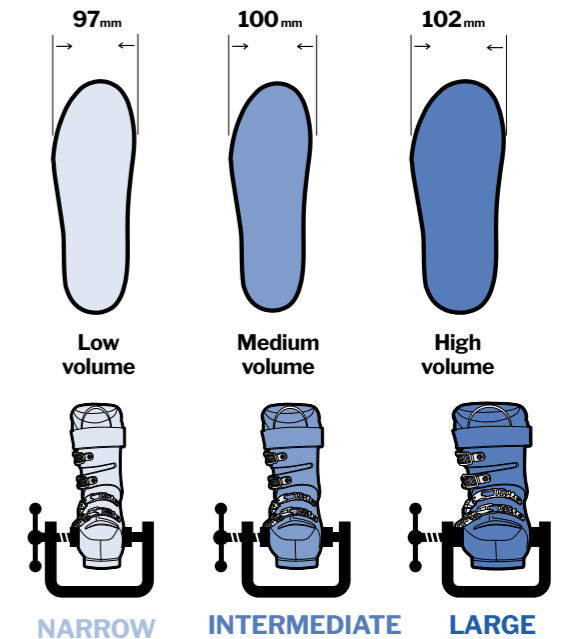

こだわり抜いたフィット感

あらゆる足型とスキースタイルに対応したラインナップ

ラングブーツは、パフォーマンスと快適さが密接に関係しています。快適さなしにパフォーマンスは成り立たず、パフォーマンスなしにも快適さは成り立ちません。スキーヤーの足型、スキースタイルと完全に「フィット」するブーツを提供することが私たちのこだわりです。

ラングは、エンジニア独自のノウハウと、60年間におよぶ経験が生んだ50以上のラインナップを提供できる唯一のブランドです。高耐久・高性能でありながら、足型に合った快適な履き心地を実現しています。