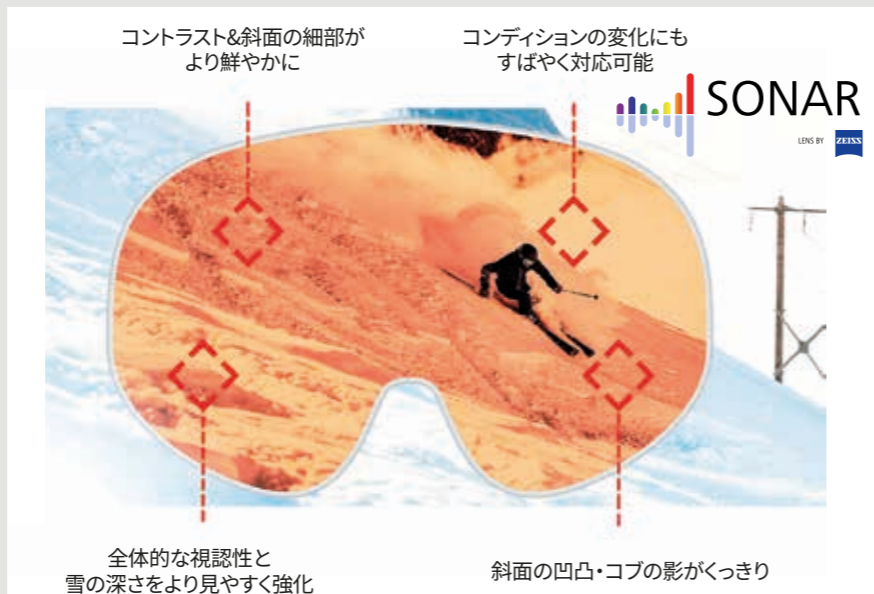

ZEISS LENS ツァイス社製レンズ

ロシニョールは光学の専門企業ZEISS(カールツァイス)社と協力し、あらゆる状況においてもスキーマの視認性をサポートする、高性能なテクニカルゴーグルを開発。

ZEISSのSONARテクノロジーは、コントラストを強調することによって、ゲレンデの凹凸面の見え方を大幅に改善。これにより、斜面の影、質感、コブ、地形の変化、潜在的な危険性をより明確に認識することが可能。

このテクノロジーにより、常に変化するコンディションの中でもいち早くリスクを予測し、安全性とパフォーマンス性を向上させたスキーが可能となる。