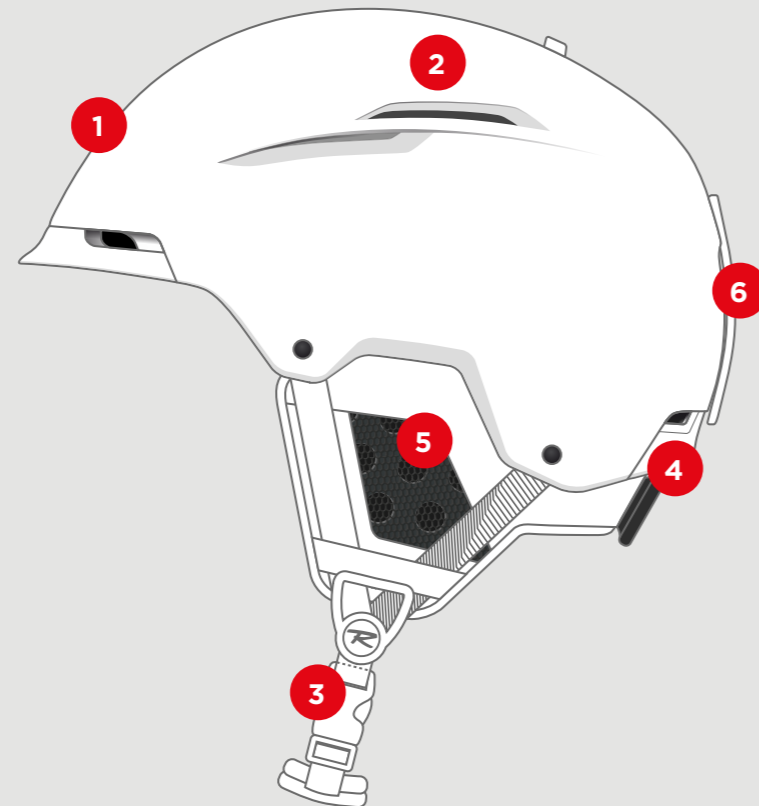

4

SIZE ADJUSTMENT

サイズ調整が可能な**R-FITシステム**により、高いサポート性と安全性、快適性を実現。ヘルメット後部に2本のアームとダイヤルが付いており、サイズ調整が可能。

3

FIDLOCK BUCKLE

一部のヘルメットにはマグネット式のFIDLOCKシステムを採用。グローブを着用したままでの着脱も容易。

MICROMETRIC BUCKLE

GS用ヘルメットには、グローブ着用時の使いやすさと調整しやすさを考慮し、マイクロメトリック調整バックルを採用。