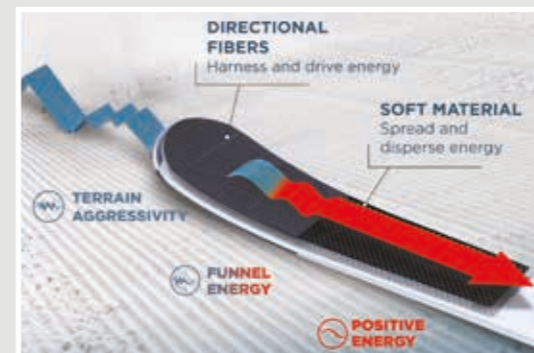

ALL MOUNTAIN TECHNOLOGIES

1

DRIVE TIP SOLUTION

- ファイバーと柔らかなビスコ素材の組み合わせ
- さまざまな状況下で振動吸収を發揮
- 容易な雪面コンタクト

2

ALL TRAIL SIDECUT

ターン前半でトップをかみ合わせ、テールの抜けを強化するよう設計。

3