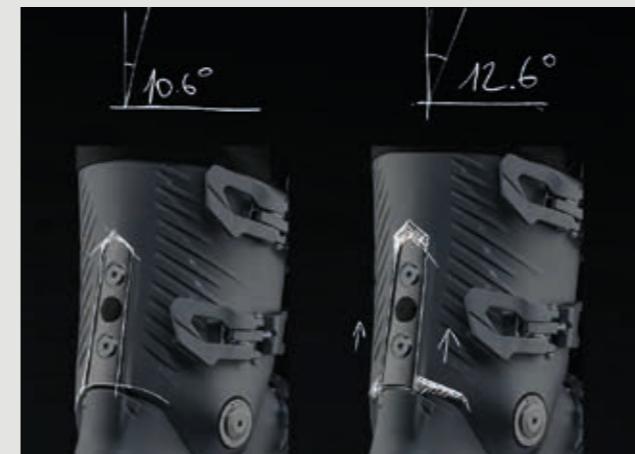

ADJUSTMENT OF FORWARD LEAN

ブーツの前傾角を、それぞれのスキースタイルに合わせて調整が可能。標準位置(初期設定)では、前傾角10.6°。リアヒンジを上位置に調整すると、前傾角12.6°。