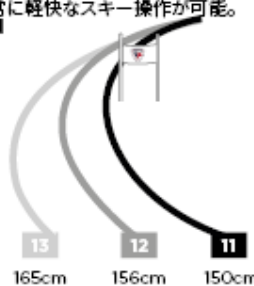

・MASTER ST (ショートターン) 3サイズ
新たに登場するSLタイプのマスタースキー。ラディウス11~13mのショートターンモデルで、硬さを感じず非常に軽快なスキー操作が可能。
SHORT TURN

NEW RADIUS