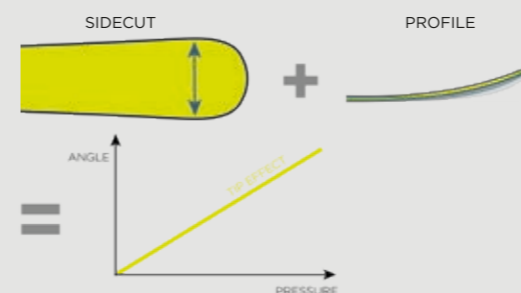

ALL TRAIL PROFILE

あらゆる雪質、斜面に対して完璧なバランスに設計。

4

ALL TRAIL RATIO

あらゆる条件でトップの最適な捉えを実現するプロファイルとサイドカット。

グループ・ロシニョールは、

PROGRAMを実施しています。

ECO-CONCEPTION