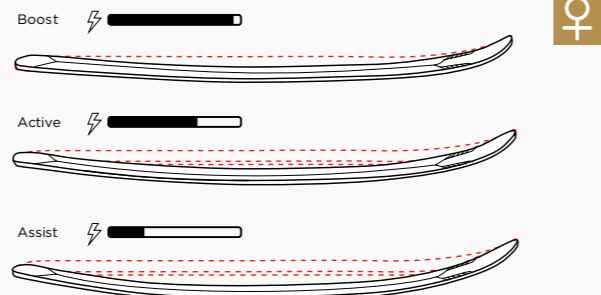

Respect
 ROSSIGNOL
 詳細はこちらから
rossignol.co.jp/thegroup/#respect-program

FREERIDE

SIDECUT
PROGRESSIVE SIDECUT
 しっかりとしたグリップで、あらゆる斜面や雪面でのクルージング、カービングを容易にする。

ROCKER PROFILE
FREE ROCKER
 60% camber - 25% rocker tip - 15% rocker tail